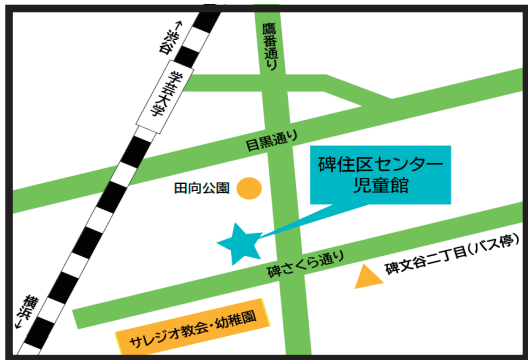

スイートポテトをつくろう

近くの畑で採れたさつまいもを使ってスイートポテトを作ろう!
事前申込: 5/1(金)より受付開始です。
詳しくは児童館受付でチェック!

6/20
(土)
18:00 ~

あみあみクラブ

かぎ針編みの小物作り第 2 弾! 前回参加した方も、
今回初めて参加する方も大歓迎です!

ACCESS

ウェブサイト

目黒区公式
ウェブサイト

Instagram

〒152-0003 目黒区碑文谷 2-16-6 TEL: 03-3711-6791 (おかけ間違いにご注意ください)
 開館時間 9:00 ~ 20:00 (18:00 以降は中高生世代のみ利用可能)
 休館日 第1・第3日曜日・国民の祝日(こどもの日を除く)・12月29日~1月3日

-----切り取り線-----

碑住区センター児童館 中高生イベント
4月18日(土) 18:00 ~ 「桃鉄をしよう!」 参加申し込み