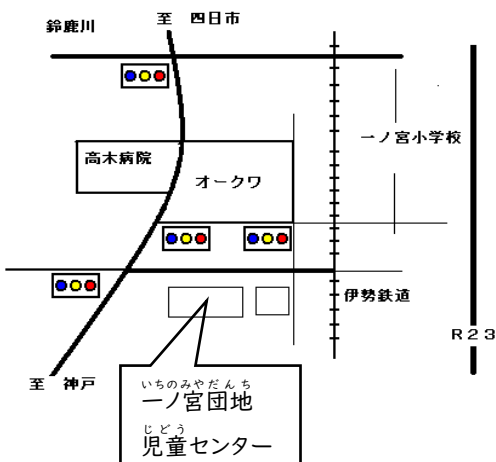

【日にち】 れいわ ねん がつ にち か
令和8年4月21日（火）

【時間】 じ かん
10:00～11:30

かみしばい おおがたえほん じ ふんていど
(紙芝居と大型絵本は、10時から15分程度です。)

【対象】 たい しょう すずかしな い ざいじゆう みしゅうがくじ さい さい ほごしゃ
鈴鹿市内に在住の未就学児（0歳～5歳）と保護者

【持ち物】 も もの こ お子さんのお出かけに必要なもの

かいさいばしょ 開催場所

※すくすくデーのよてい ないよう 予定や内容については、「すずっこ子育てアプリ (母子モ)」に掲載しています。

また、すくすくデー以外の日でも、ぎょうじ 行事のない日はじゆう あそ 自由に遊んでいただけます。すずかし サイトのイベントよてい ざん 予定をご覧ください。

イベントの日は、ひ どうが しゃしんどう さつえい 動画・写真等の撮影はしていただいて大丈夫ですが、SNS などへのとうこう えんりよ 投稿はご遠慮ください。